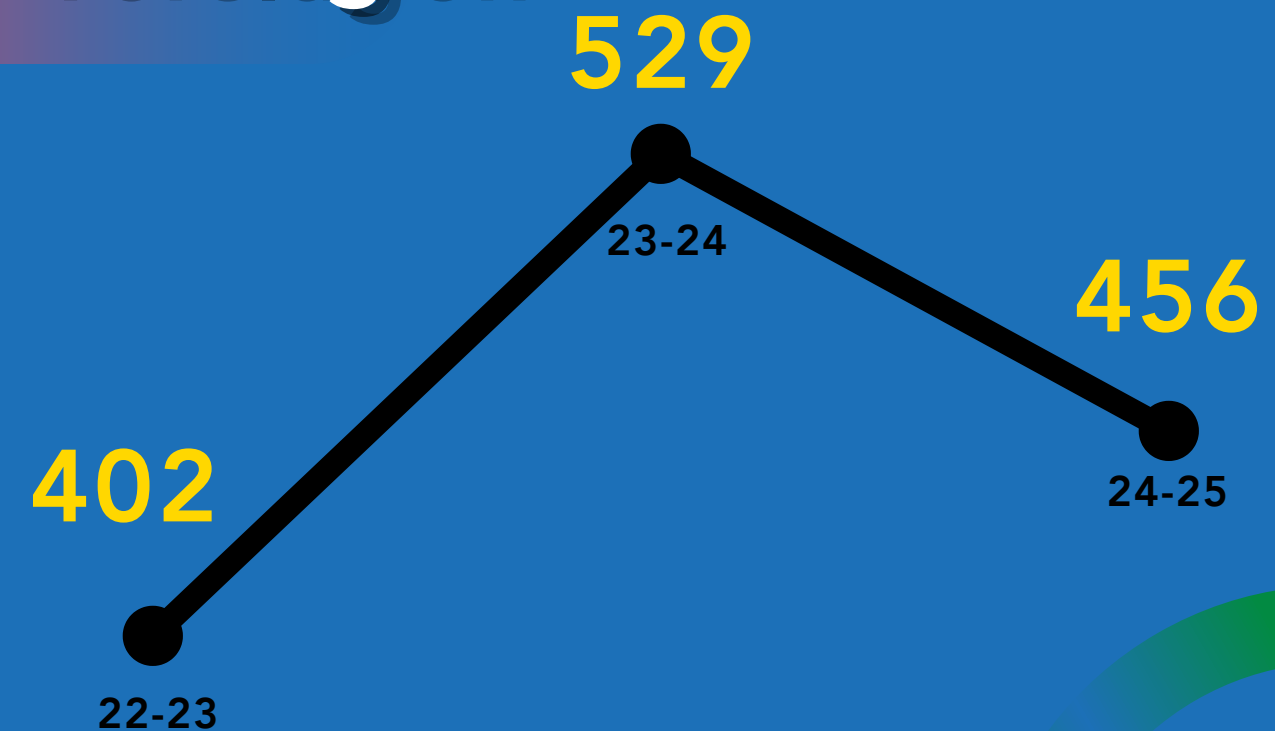

Besmettelijke ziekten

 118 meldingen

Datadialoog

64 Larsportretten

IAC/OV4-verslagen

GC-verslagen

CLB AMi2
JAARCIJFERS

AMBITIE 4 CLB ALS DRAAISCHIJF

Scholenbeurzen: 3

1994 bezoekers

Doorverwijzingen:
gezichtscherpte op afstand

7,2% leerlingen

Psychologische zorg

Boostcamp: 39 klassen

Eureka: 9 reeksen

Roots 1: opstart in OKAN