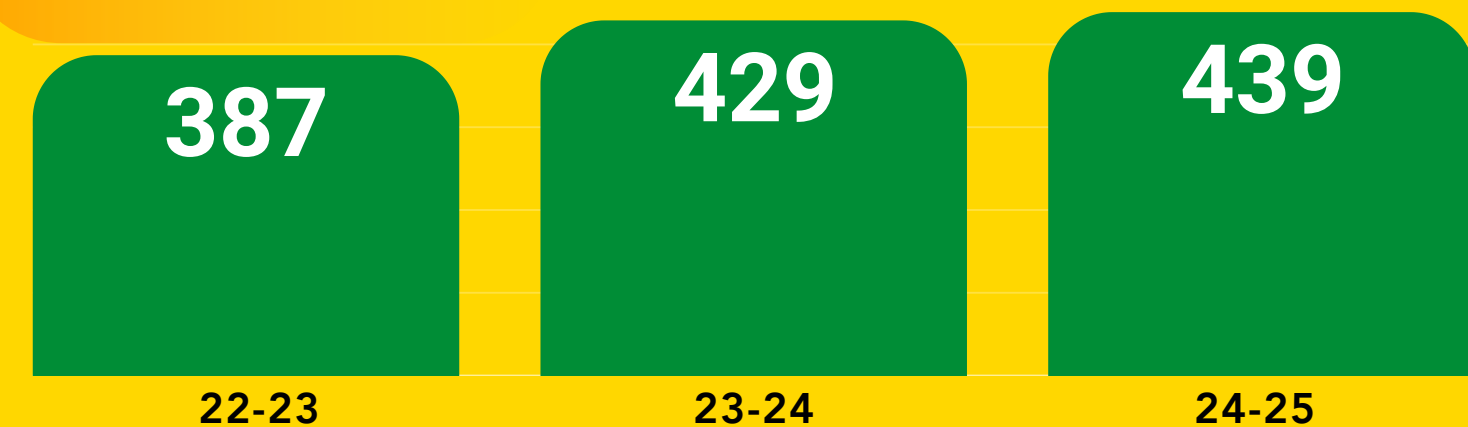

CLB AMi2 JAARCIJFERS 24-25

AMBITIE 1 **STERKE COLLEGA'S** IN EEN **STERK CLB**

Vraaggestuurde werking

 5472 leerlingen

✓ 26.178 activiteiten

Afgesloten trajecten

Interventies onthaalteams

Interventies trajectteams