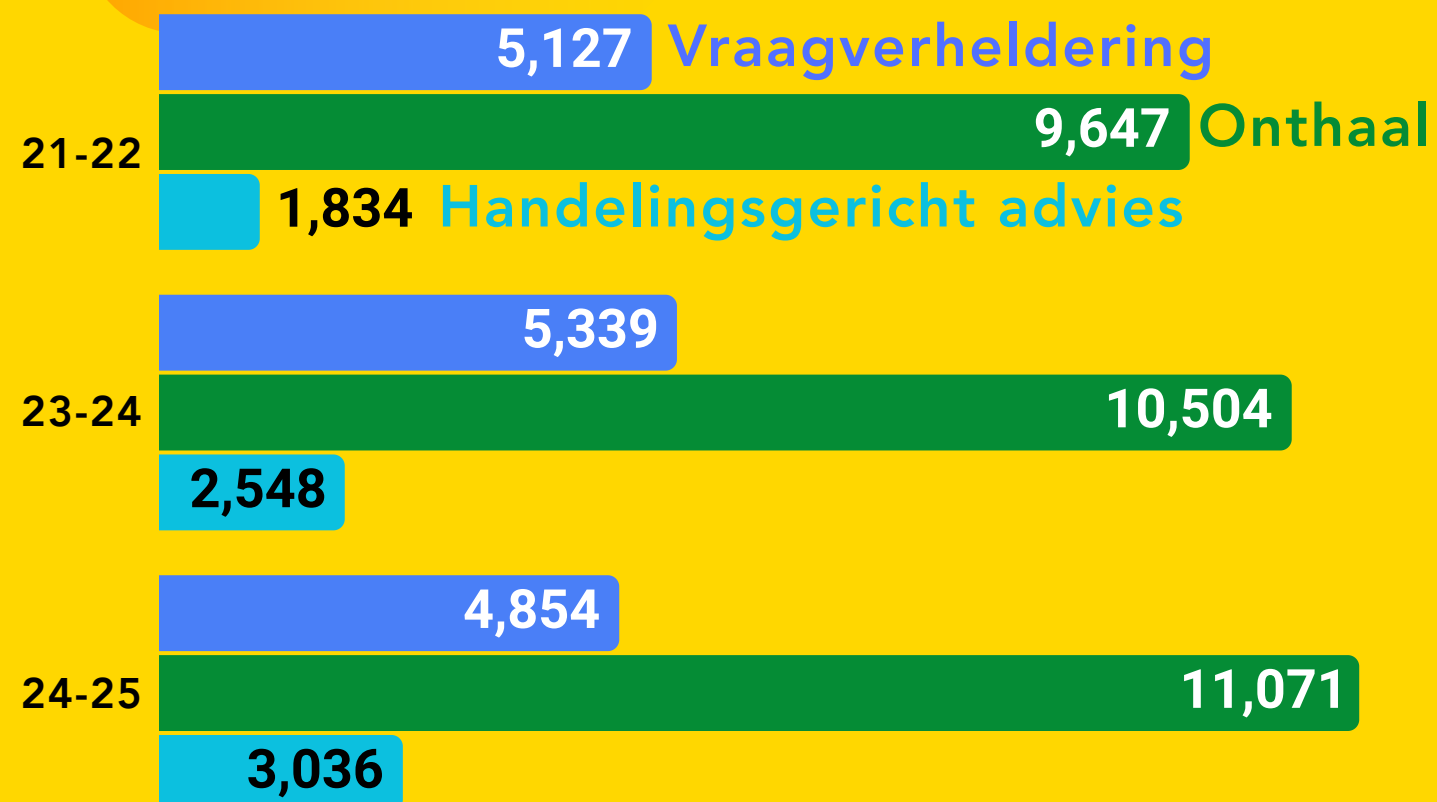

CLB AMi2 JAARCIJFERS 24-25

AMBITIE 1 **STERKE COLLEGA'S** IN EEN **STERK CLB**

Vraaggestuurde werking

 5472 leerlingen

✓ 26.178 activiteiten

Afgesloten trajecten

Interventies onthaalteams

Interventies trajectteams