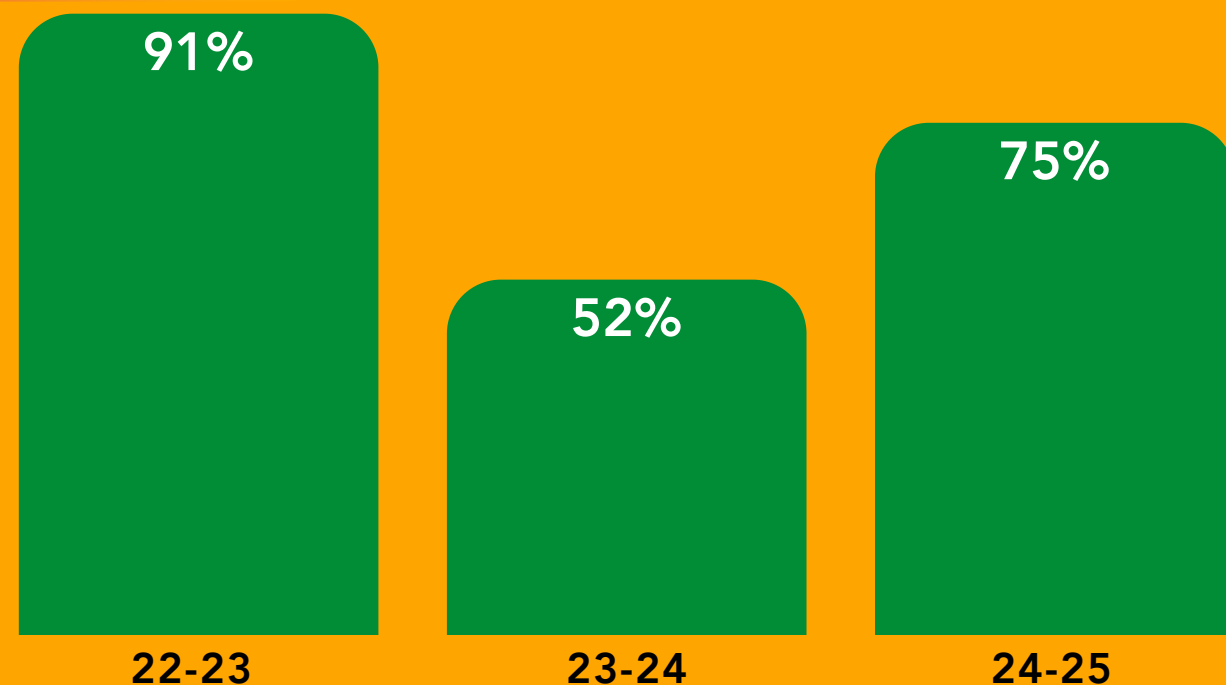

AMBITIE 2 ONZE PRIORITAIRE DOELGROEP IS ONZE ECHTE PRIORITEIT

Onthaal anderstalige nieuwkomers