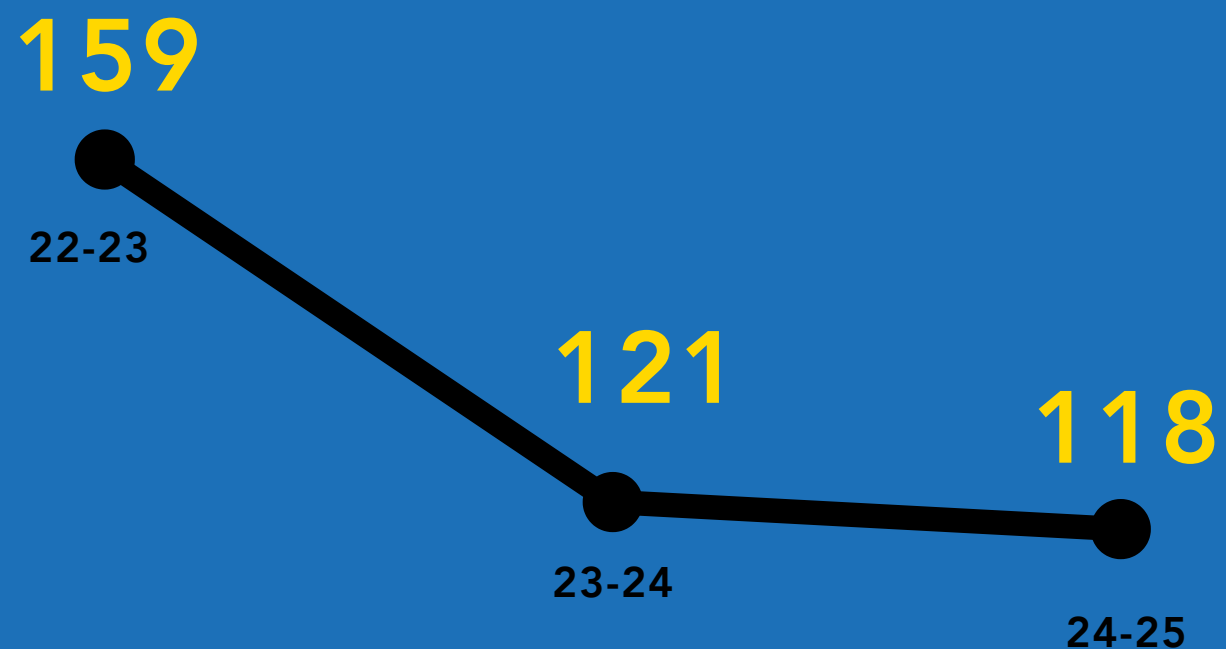

Besmettelijke ziekten

 118 meldingen

Datadialoog

64 Larsportretten

IAC/OV4-verslagen

GC-verslagen

CLB AMi2
JAARCIJFERS

AMBITIE 4 CLB ALS DRAAISCHIJF

Scholenbeurzen: 3

1994 bezoekers

Doorverwijzingen:
gezichtscherpte op afstand

7,2% leerlingen

Psychologische zorg

Boostcamp: 39 klassen

Eureka: 9 reeksen

Roots 1: opstart in OKAN