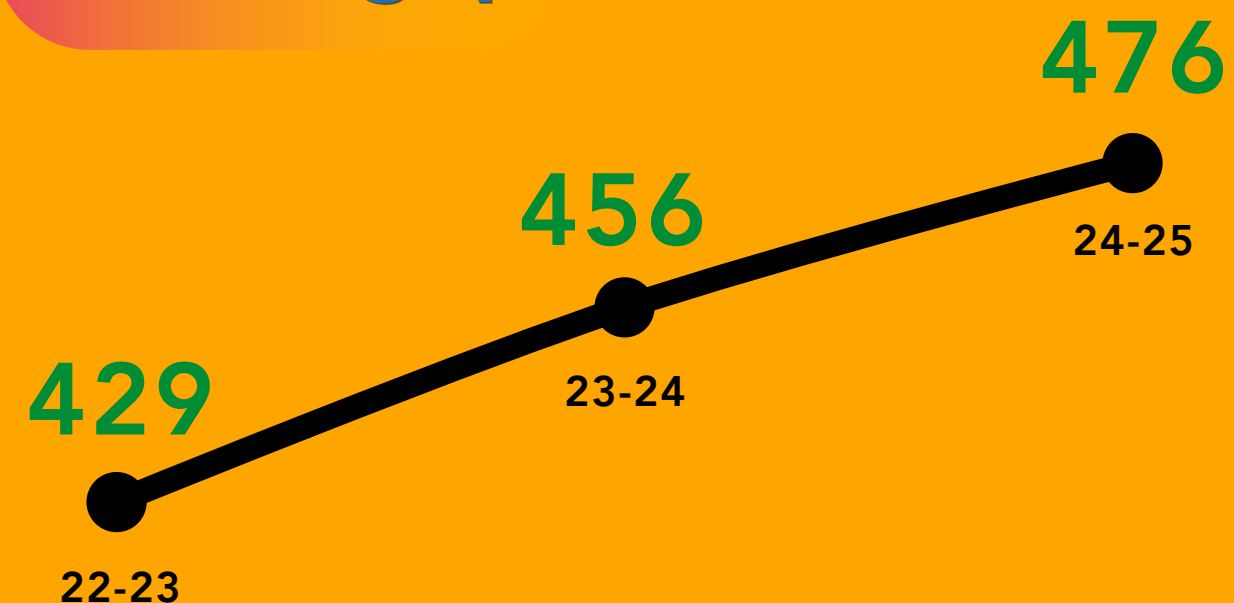

AMBITIE 2 ONZE PRIORITAIRE DOELGROEP IS ONZE ECHTE PRIORITEIT

Onthaal anderstalige nieuwkomers

Verontrusting

264 leerlingen

Gedragsproblemen

Aantal M-docs

AMBITIE 3 VERSTERKEN SCHOOLTEAM

CLB AMi2
JAARCIJFERS

Scholenbeurzen: 3

1994 bezoekers

Doorverwijzingen:
gezichtscherpte op afstand

7,2% leerlingen

Psychologische zorg

Boostcamp: 39 klassen

Eureka: 9 reeksen

Roots 1: opstart in OKAN