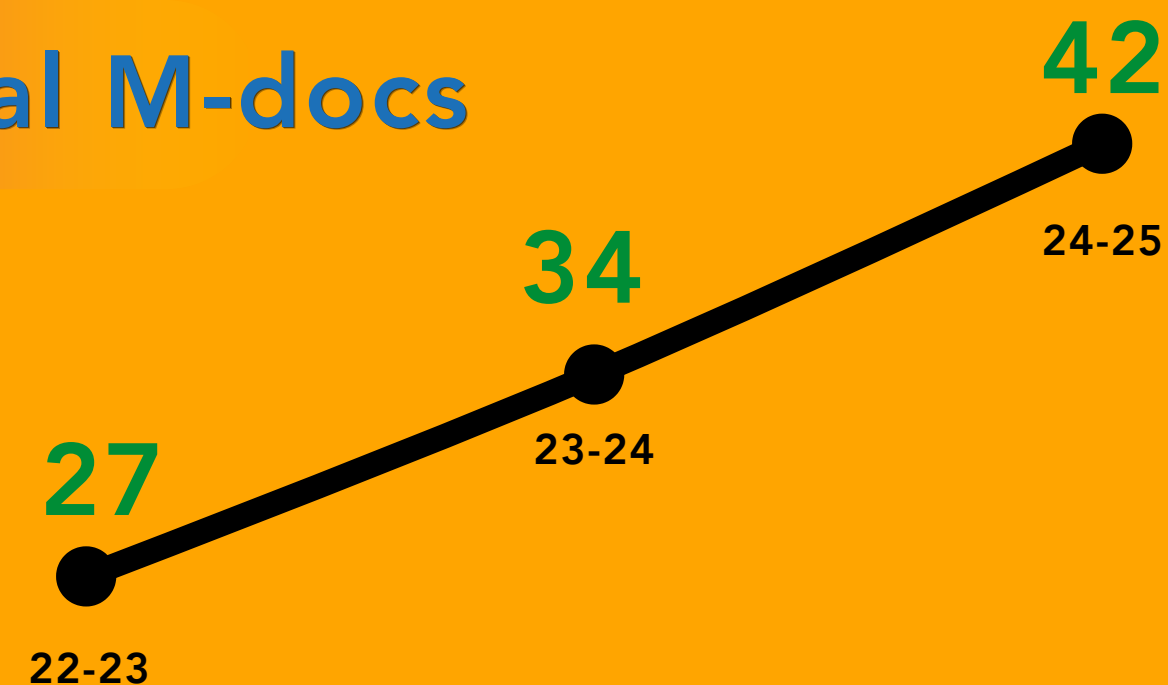

AMBITIE 2 ONZE PRIORITAIRE DOELGROEP IS ONZE ECHTE PRIORITEIT

Onthaal anderstalige nieuwkomers

Verontrusting

264 leerlingen

Gedragsproblemen

Aantal M-docs

AMBITIE 3 VERSTERKEN SCHOOLTEAM

CLB AMi2
JAARCIJFERS

Scholenbeurzen: 3

1994 bezoekers

Doorverwijzingen:
gezichtscherpte op afstand

7,2% leerlingen

Psychologische zorg

Boostcamp: 39 klassen

Eureka: 9 reeksen

Roots 1: opstart in OKAN